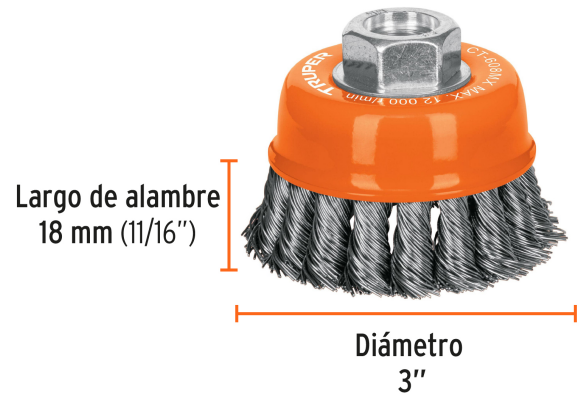

Imágenes complementarias

FAGY

SUMINISTROS Y SERVICIOS GENERALES

RUC : 20603281315
FAGY SUMINISTROS Y SERVICIOS GENERALES SAC
Telefonos : 969011287 - 915330639 - 960845136 - 996556100
Pagina Web : www.fagy.com.pe - www.ventadeepps.com
Lima - Peru